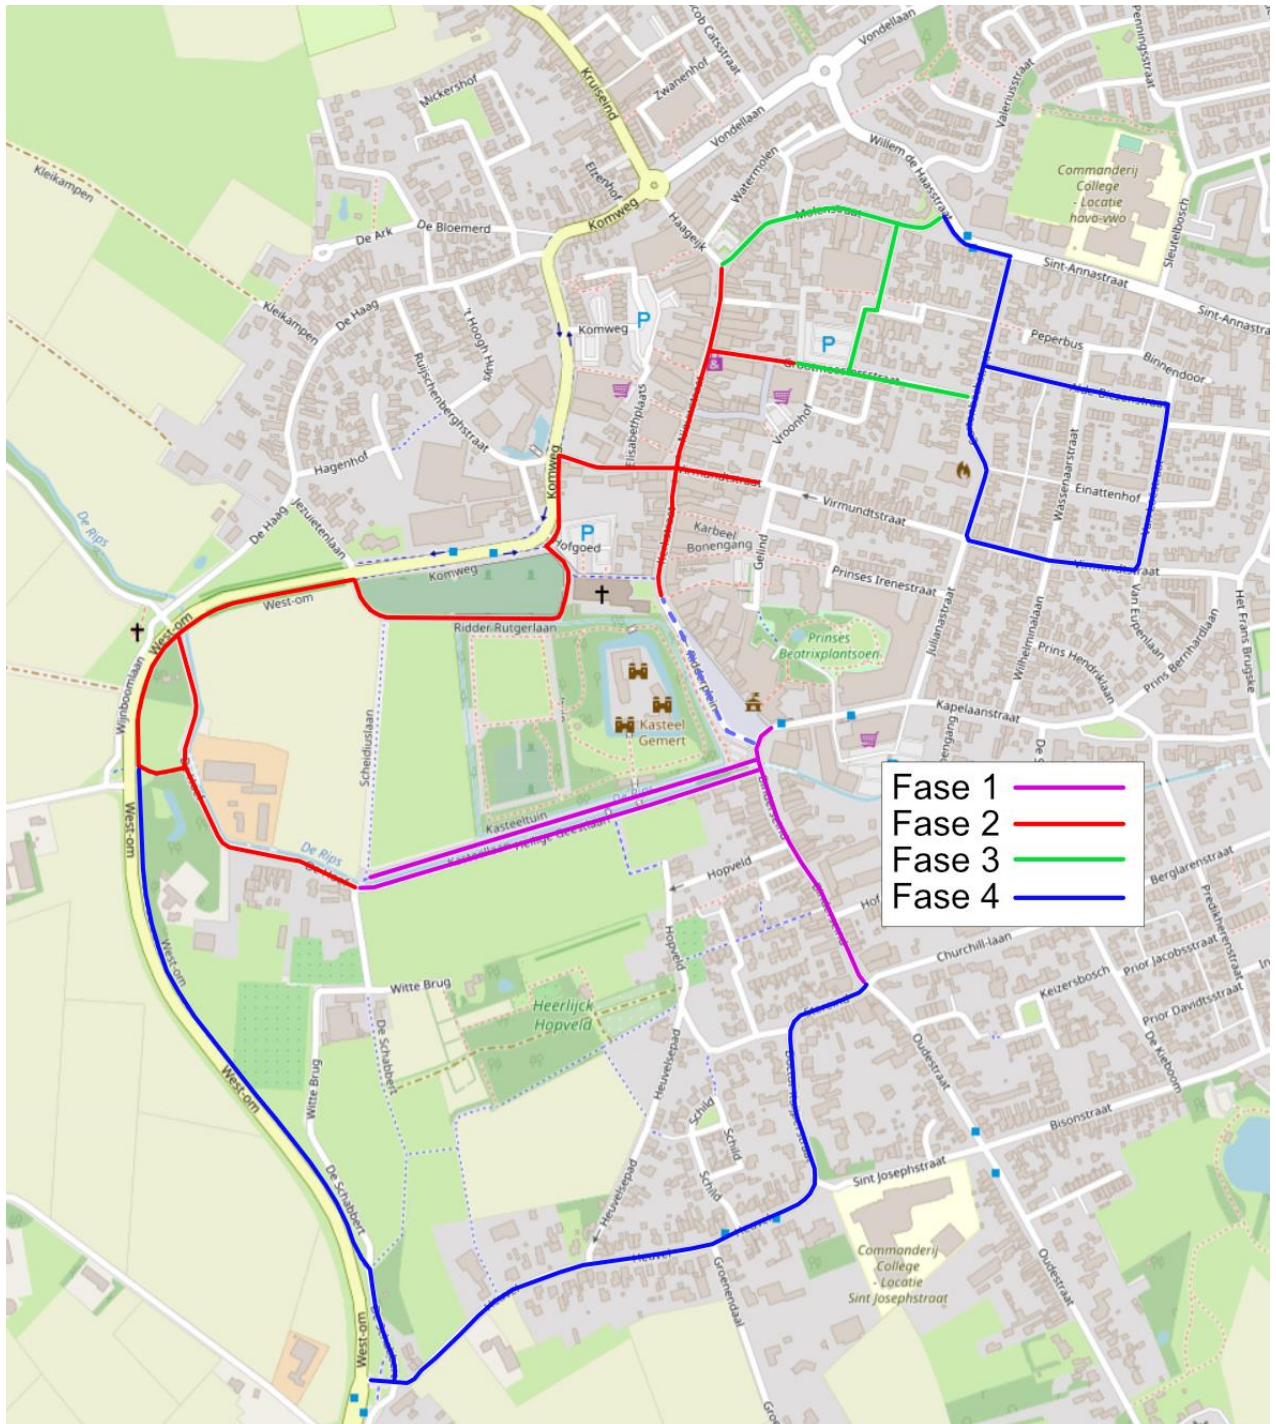

GEMERT CITYRUN

IN HARTJE GEMERT